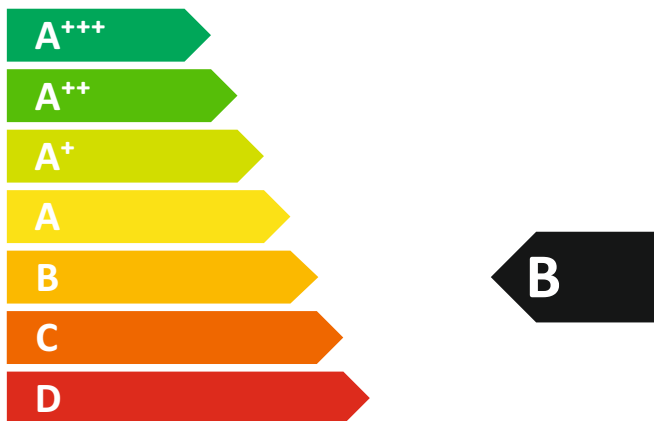

ENERG

енергия · ενέργεια

Y

IJA

IE

IA

DEFRO KOMFORT EKO MINI 20

20 kW